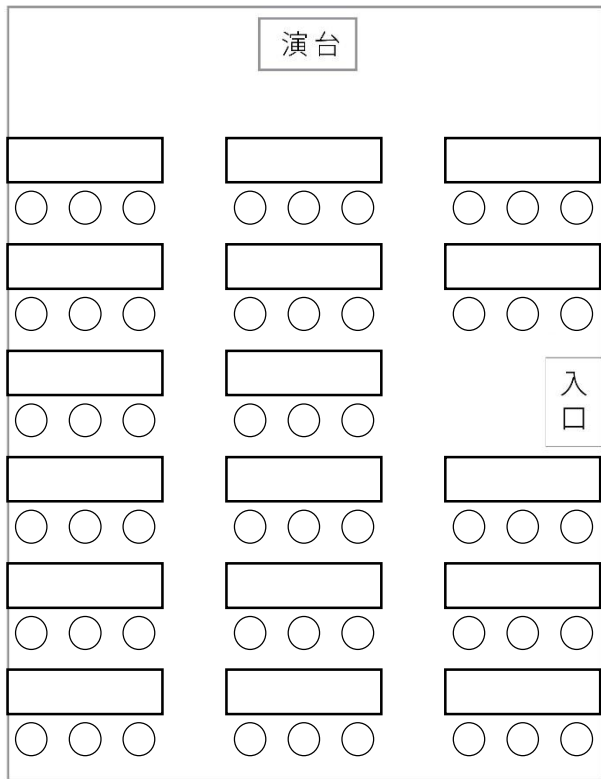

ローズ

スクール レイアウト

| | |
|----|------------------------|
| 場所 | 銀座キャピタルホテル茜2階 |
| 面積 | 70m ² (21坪) |
| 高さ | 2.25m |
| 人数 | 51名 |

マイク:無線 4本
 音響・映像:有線、CD、DVD
 スクリーン・ホワイトボード:設置可能
 ※スクリーン・プロジェクターは別途追加料金が掛かります。

※写真はイメージです。