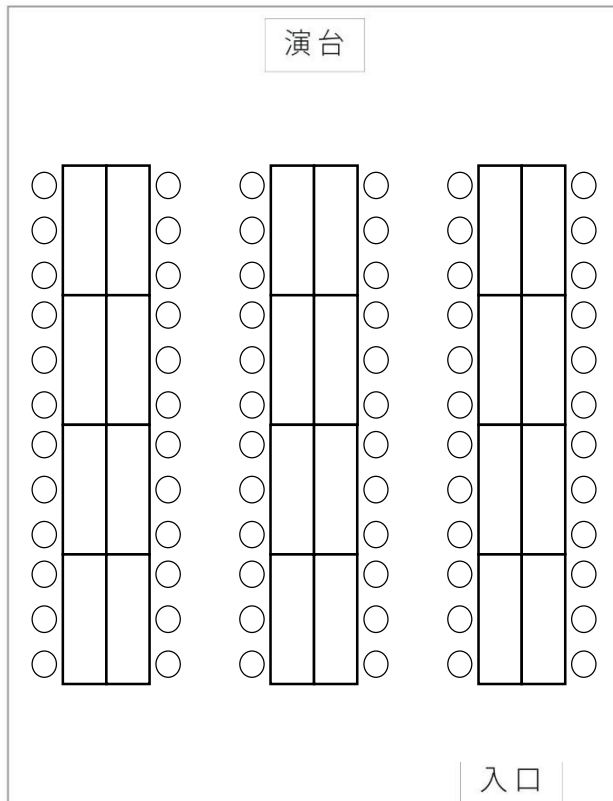

# カトレア

対面 レイアウト

場所	銀座キャピタルホテル茜2階
面積	117m <sup>2</sup> (35坪)
高さ	2.4m
人数	72名

マイク : 無線4本  
 音響・映像 : 有線、CD、DVD  
 スクリーン・ホワイトボード : 設置可能  
 ※スクリーン、プロジェクターは別途追加料金が掛かります。

※写真はイメージです。

懇親会、同窓会など、シーンに合わせてご利用ください。  
 お問い合わせ、お見積りはお電話にて承ります。  
 受付時間 09:00~17:30