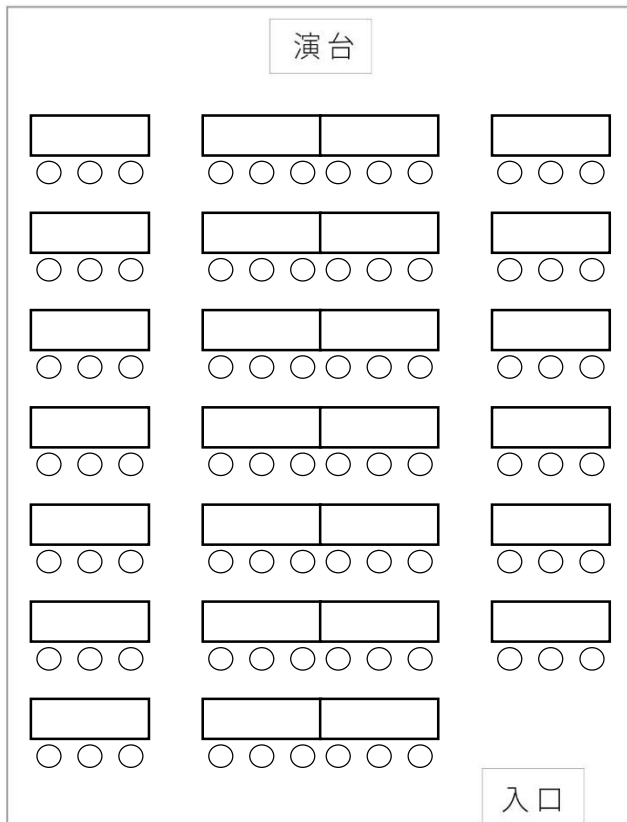

カトレア

スクール レイアウト

場所	銀座キャピタルホテル茜2階
面積	117m ² (35坪)
高さ	2.4m
人数	81名

マイク : 無線4本
 音響・映像 : 有線、CD、DVD
 スクリーン・ホワイトボード : 設置可能
 ※スクリーン、プロジェクターは別途追加料金が掛かります。

※写真はイメージです。

懇親会、同窓会など、シーンに合わせてご利用ください。
 お問い合わせ、お見積りはお電話にて承ります。
 受付時間 09:00~17:30