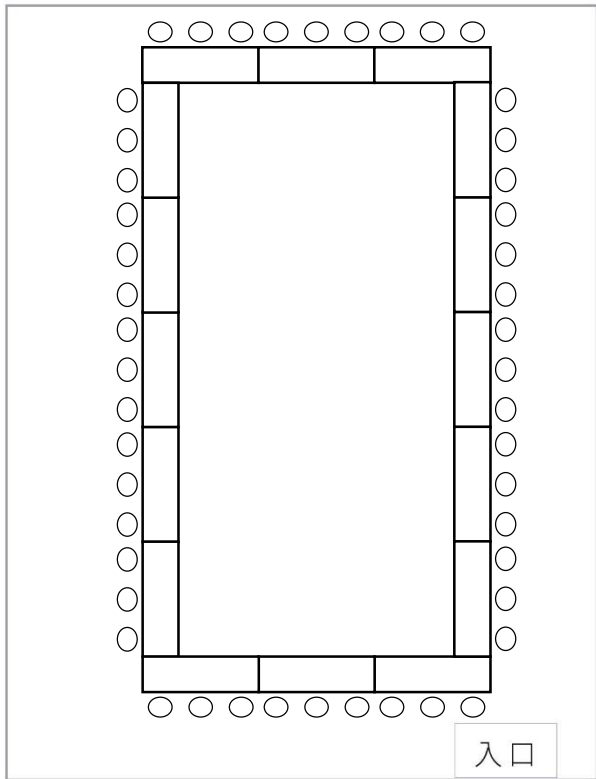

# カトレア

ロの字 レイアウト

場所	銀座キャピタルホテル茜2階
面積	117m <sup>2</sup> (35坪)
高さ	2.4m
人数	48名

マイク : 無線4本  
 音響・映像 : 有線、CD、DVD  
 スクリーン・ホワイトボード : 設置可能  
 ※スクリーン、プロジェクターは別途追加料金が掛かります。

※写真はイメージです。

懇親会、同窓会など、シーンに合わせてご利用ください。  
 お問い合わせ、お見積もりはお電話にて承ります。  
 受付時間 09:00~17:30