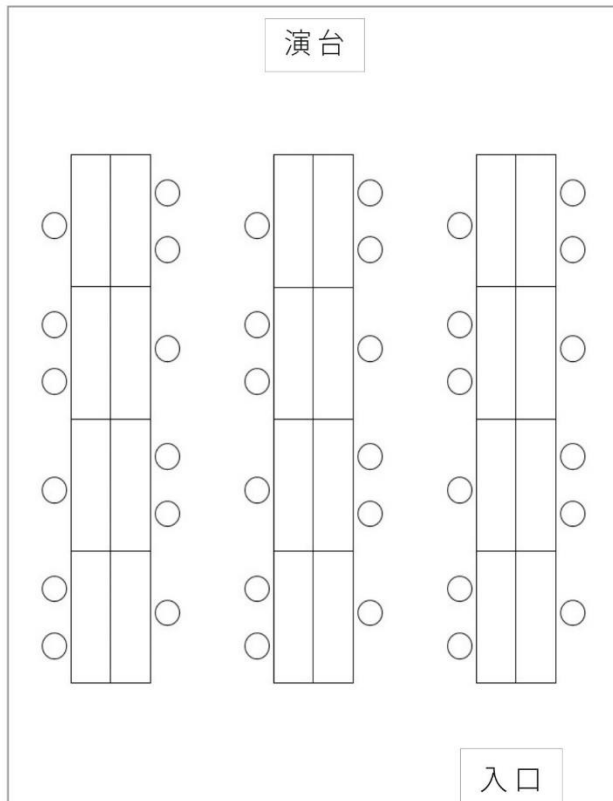

カトレア

対面 レイアウト

場所	銀座キャピタルホテル茜2階
面積	117m ² (35坪)
高さ	2.4m
人数	36名

マイク : 無線3本
 音響・映像 : 有線、CD、DVD
 スクリーン・ホワイトボード : 設置可能
 ※スクリーン、プロジェクターは別途追加料金が掛かります。

※写真はイメージです。

懇親会、同窓会など、シーンに合わせてご利用ください。
 お問い合わせ、お見積もりはお電話にて承ります。
 受付時間 09:00~17:30