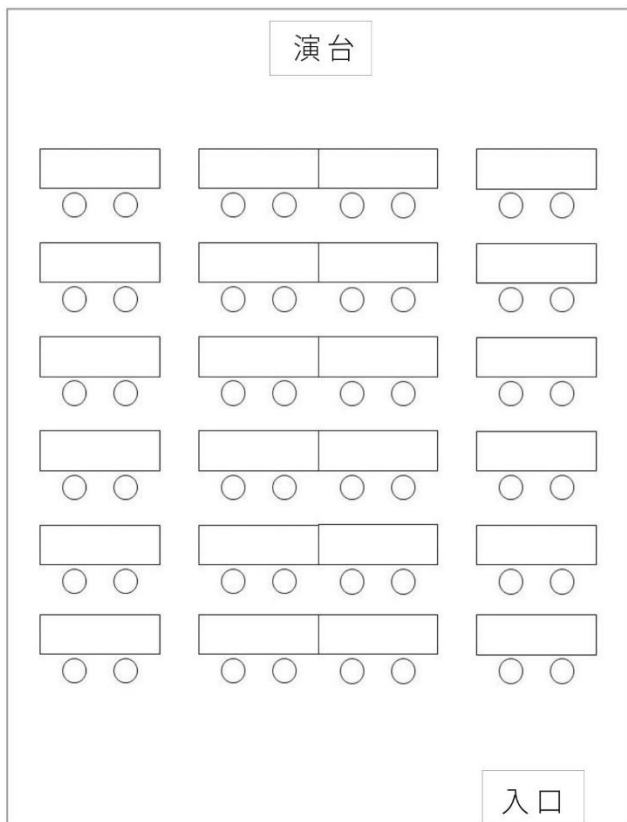

# カトレア

スクール レイアウト

|    |                         |
|----|-------------------------|
| 場所 | 銀座キャピタルホテル茜2階           |
| 面積 | 117m <sup>2</sup> (35坪) |
| 高さ | 2.4m                    |
| 人数 | 48名                     |

マイク : 無線3本  
音響・映像 : 有線、CD、DVD  
スクリーン・ホワイトボード : 設置可能  
※スクリーン、プロジェクターは別途追加料金が掛かります。

※写真はイメージです。

懇親会、同窓会など、シーンに合わせてご利用ください。  
お問い合わせ、お見積もりはお電話にて承ります。  
受付時間 09:00~17:30

電話でのお問い合わせ

03-5565-8283