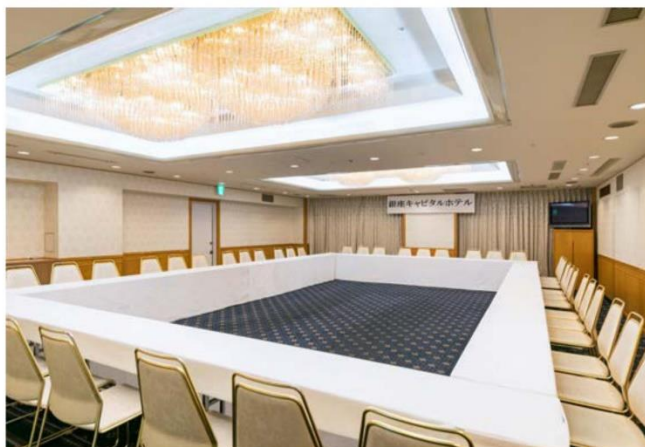

カトレア

ロの字 レイアウト

場所	銀座キャピタルホテル茜2階
面積	117m ² (35坪)
高さ	2.4m
人数	28名

マイク : 無線3本

音響・映像 : 有線、CD、DVD

スクリーン・ホワイトボード : 設置可能

※スクリーン、プロジェクターは別途追加料金が掛かります。

※写真はイメージです。