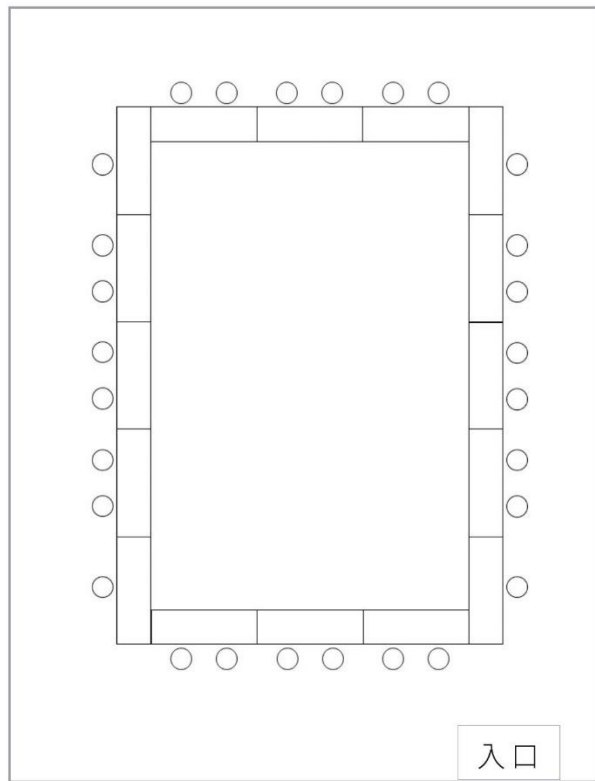

カトレア

ロの字 レイアウト

場所	銀座キャピタルホテル茜2階
面積	117m ² (35坪)
高さ	2.4m
人数	28名

マイク : 無線3本

音響・映像 : 有線、CD、DVD

スクリーン・ホワイトボード : 設置可能

※スクリーン、プロジェクターは別途追加料金が掛かります。

※写真はイメージです。